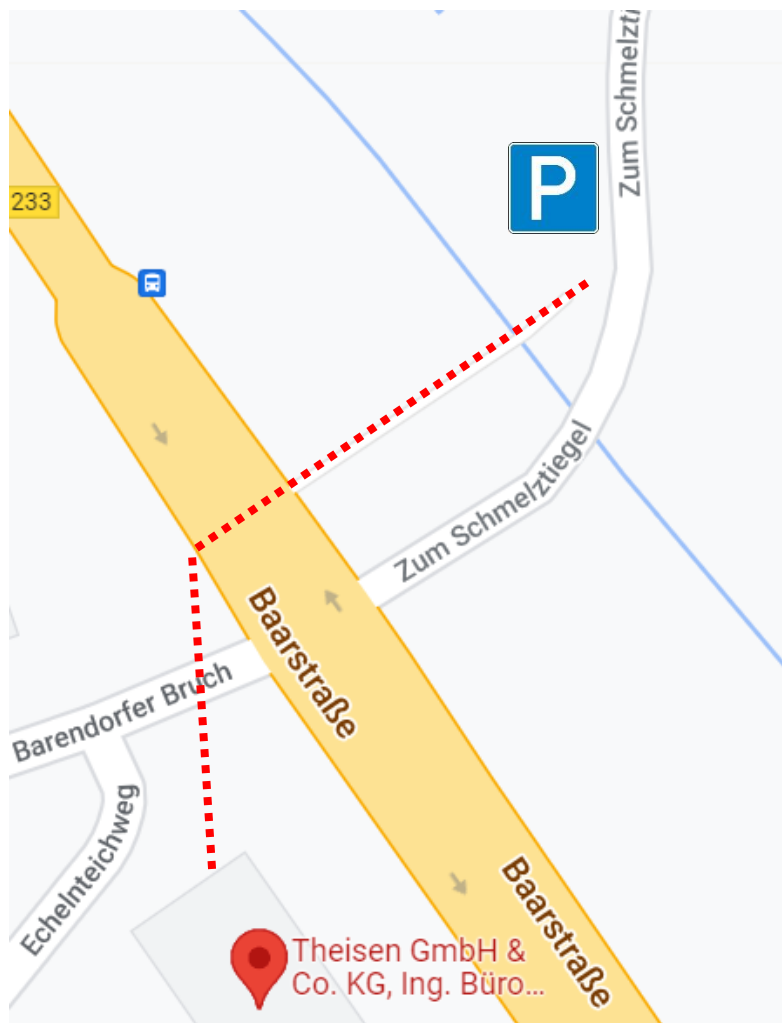

Sehr geehrte Damen und Herren,

wir danken für Ihr Interesse an unseren Seminaren und wünschen Ihnen eine gute Anreise

zum

Schulungszentrum 3 (SZ 3), Echelteichweg 1, 58640 Iserlohn

Das Schulungszentrum 3 liegt verkehrsgünstig in der Iserlohner Heide.

Unsere Anreiseempfehlungen

per PKW von der A46 kommend Ausfahrt Iserlohn Seilersee

von der A44 kommend Ausfahrt Kreuz Unna-Ost

Parkmöglichkeiten

Parkplatz Zum Schmelztiegel, 58640 Iserlohn (siehe Skizze)

Kostenfrei, 80 m (2 Fußminuten) entfernt vom SZ 3

Alternativ im angrenzenden Gewerbegebiet

(Parken direkt am SZ 3 ist nicht erwünscht).

Wir wünschen Ihnen eine gute Anreise und einen angenehmen Aufenthalt im Schulungszentrum 3 Iserlohn.

Mit freundlichen Grüßen

Ihr Theisen Team

Quelle: Ausschnitt Google Maps 1